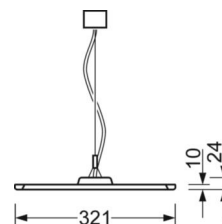

DEEP-LINK

<https://www.regiolux.de/ru/article/46205516174>

Ссылка	LED 6400lm 840
ηLB	100 %
Φ ↓/↑	74 % / 26 %
UGR поп./вдоль дисплей	17.1 / 16.4
	65° < 3000cd/m²

Механика

цвет корпуса	черный RAL 9005
размеры (LxWxH/DxH)	1558mm x 321mm x 24mm
вес (нетто)	6.3kg
Вид монтажа	установка отдельных светильников на подвесе, маятниково-подвесные световые полосы

размеры

L	1558 mm	Длина
B	321 mm	Ширина
H	24 mm	Высота
A1	900 mm	Расстояние между точками крепежа при одиночной установке
P min	150 mm	Минимальная длина подвеса
P max	1900 mm	Максимальная длина подвеса

Область обнаружения

Монтажная высота	2,5m	3,5m	5m
Ø макс. посадки[S]	3,3m	5m	-
Ø макс. радиальный[R]	5,3m	7m	7m
Ø макс. тангенциальный[T]	-	-	-