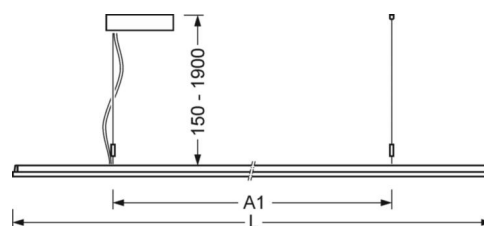

DEEP-LINK

<https://www.regiolux.de/ru/article/46205516174>

Ссылка	LED 6400lm 840
ηLB	100 %
Φ ↓/↑	74 % / 26 %
UGR поп./вдоль дисплей	17.1 / 16.4
	65° < 3000cd/m²

Механика

цвет корпуса	черный RAL 9005
размеры (LxWxH/DxH)	1558mm x 321mm x 24mm
вес (нетто)	6.3kg
Вид монтажа	установка отдельных светильников на подвесе, маятниково-подвесные световые полосы

размеры

L	1558 mm	Длина
B	321 mm	Ширина
H	24 mm	Высота
A1	900 mm	Расстояние между точками крепежа при одиночной установке
P min	150 mm	Минимальная длина подвеса
P max	1900 mm	Максимальная длина подвеса